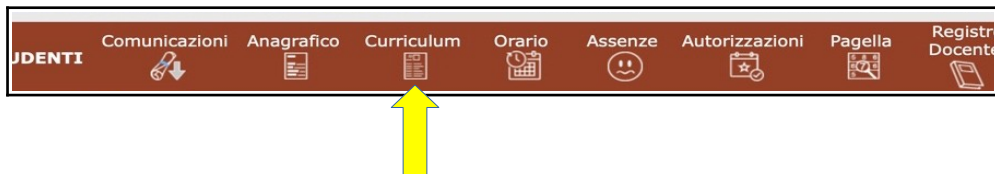

# Visionare il Consiglio Orientativo nel Registro Elettronico

**PASSAGGIO 1:** Cliccare su **Curriculum**

**PASSAGGIO 2:** Una volta all'interno, il Consiglio Orientativo apparirà nella parte destra dello schermo

The image shows a screenshot of the 'Curriculum' page. At the top, there is a dark red navigation bar with icons and labels for 'Autorizzazioni', 'Pagella', 'Registro Docente', 'Registro Classe', 'Materiale Didattico', and 'Prenotazione Colloqui'. Below this is a table with the following data: